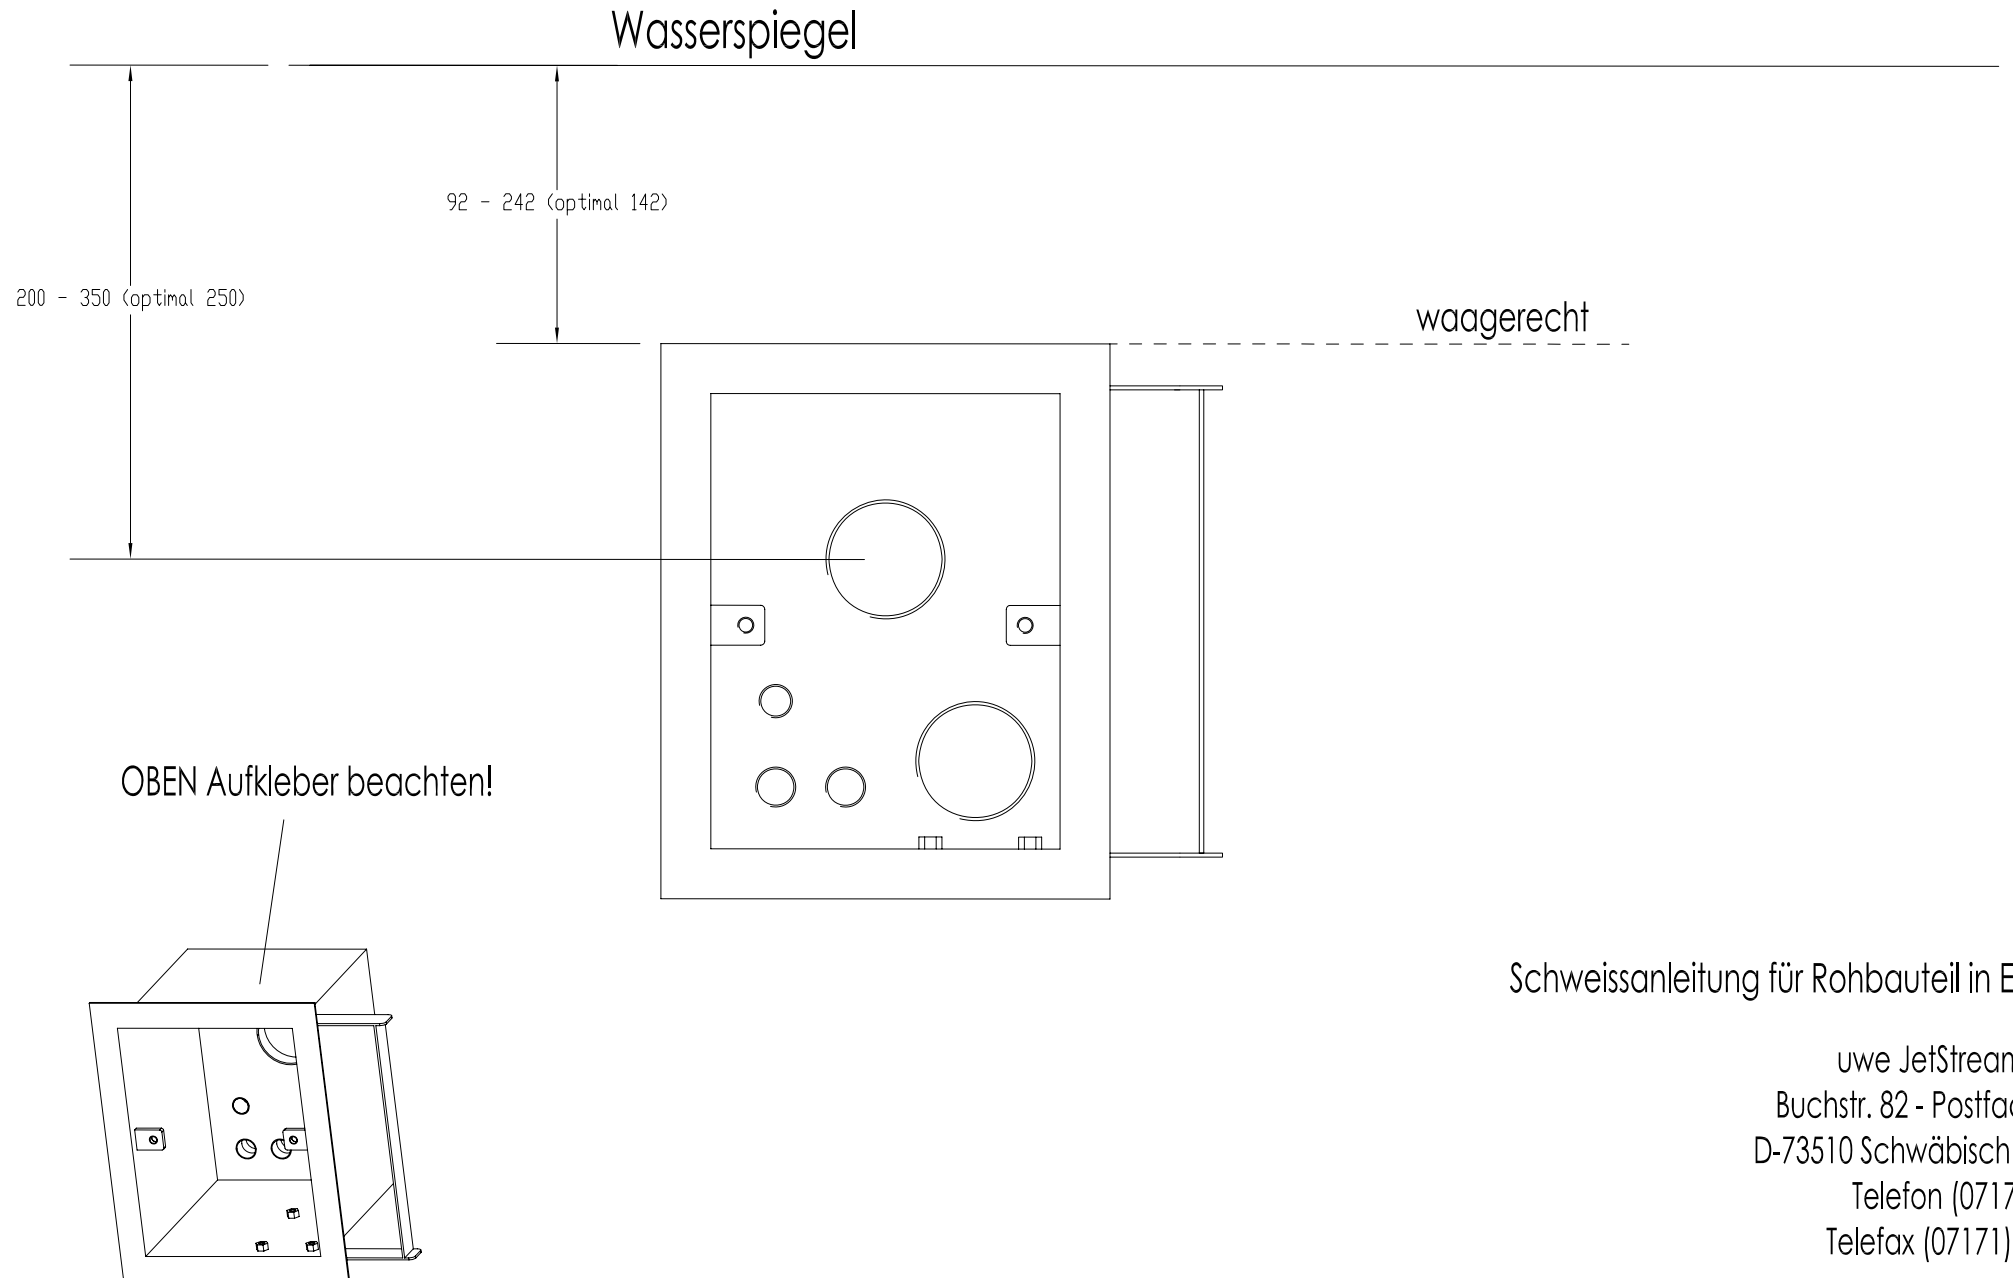

Schweißanleitung für Rohbauteil in Edelstahl

Schweissanleitung für Rohbauteil in Edelstahl

uwe JetStream GmbH
Buchstr. 82 - Postfach 20 20
D-73510 Schwäbisch Gmünd
Telefon (07171) 103 0
Telefax (07171) 103 106